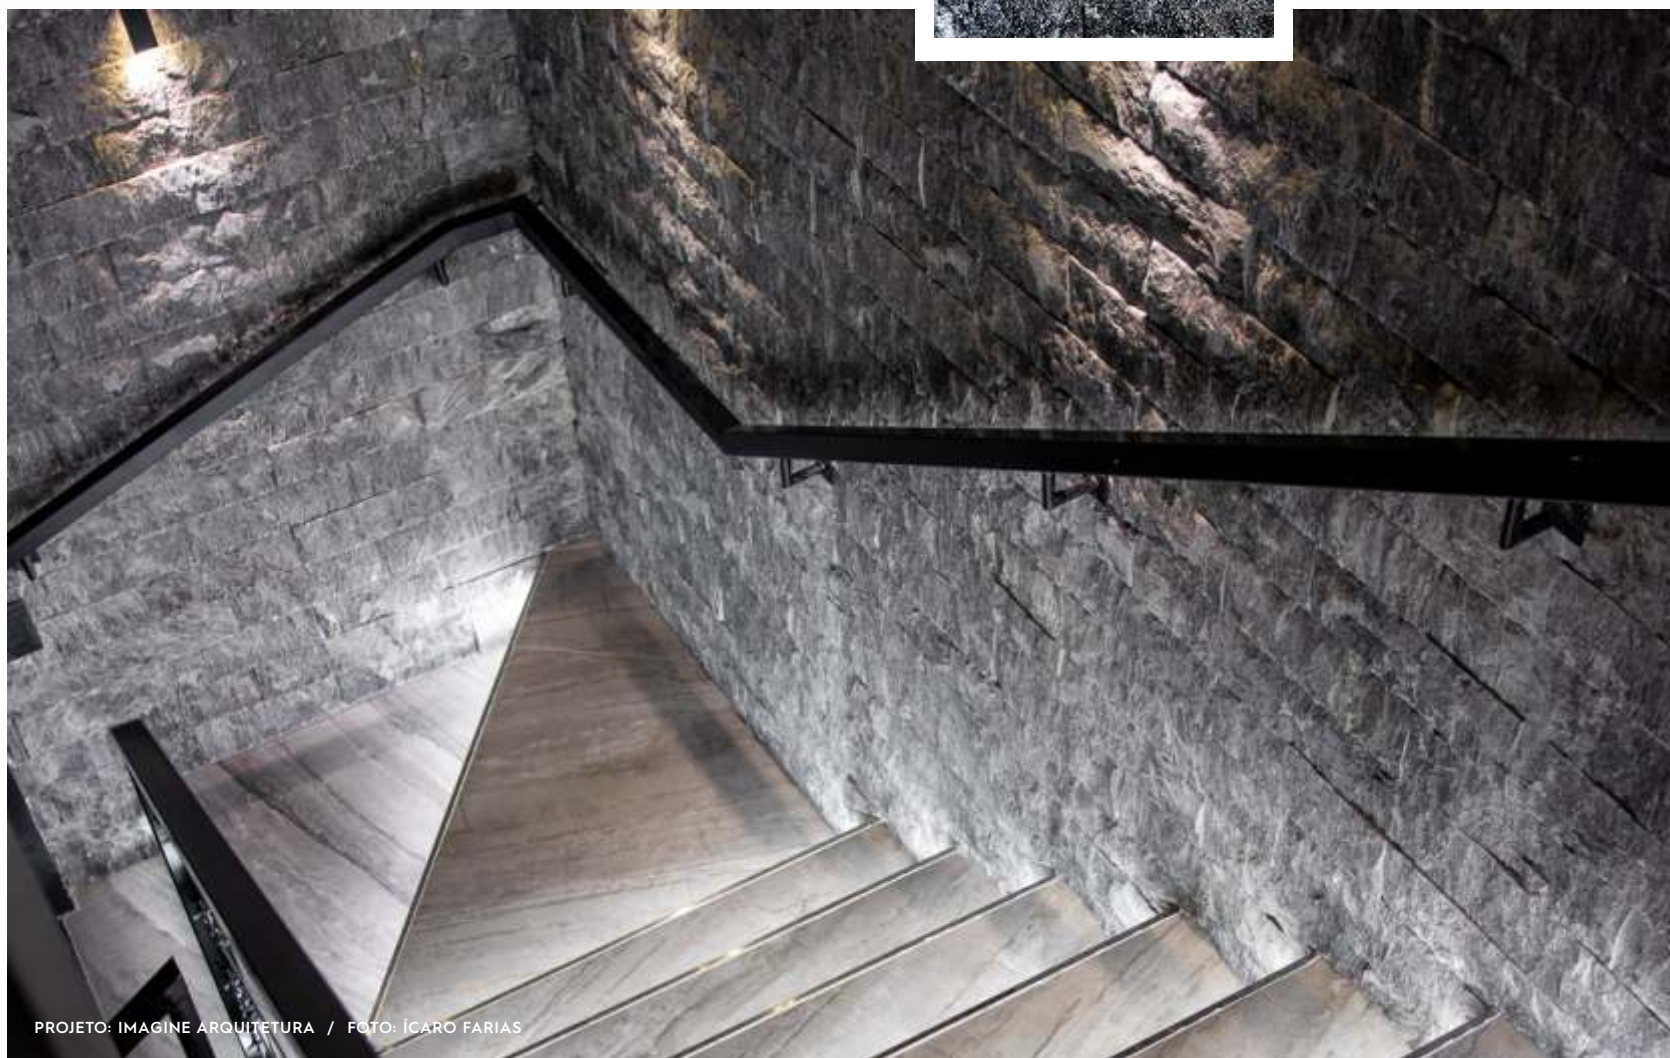

PROJETO: IMAGINE ARQUITETURA / FOTO: ÍCARO FARIAS

COLEÇÃO
LITHOS

PLATINUM LITHOS

CÓDIGO	ACABAMENTO	TAMANHOS DISPONÍVEIS (CM)
TJPL2375	SERRADO OU ANTIQUE	30X10 / 23X7,5

NERO LITHOS

CÓDIGO	ACABAMENTO	TAMANHOS DISPONÍVEIS (CM)
TJTN3010	SERRADO OU ANTIQUE	30X10 / 23X7,5