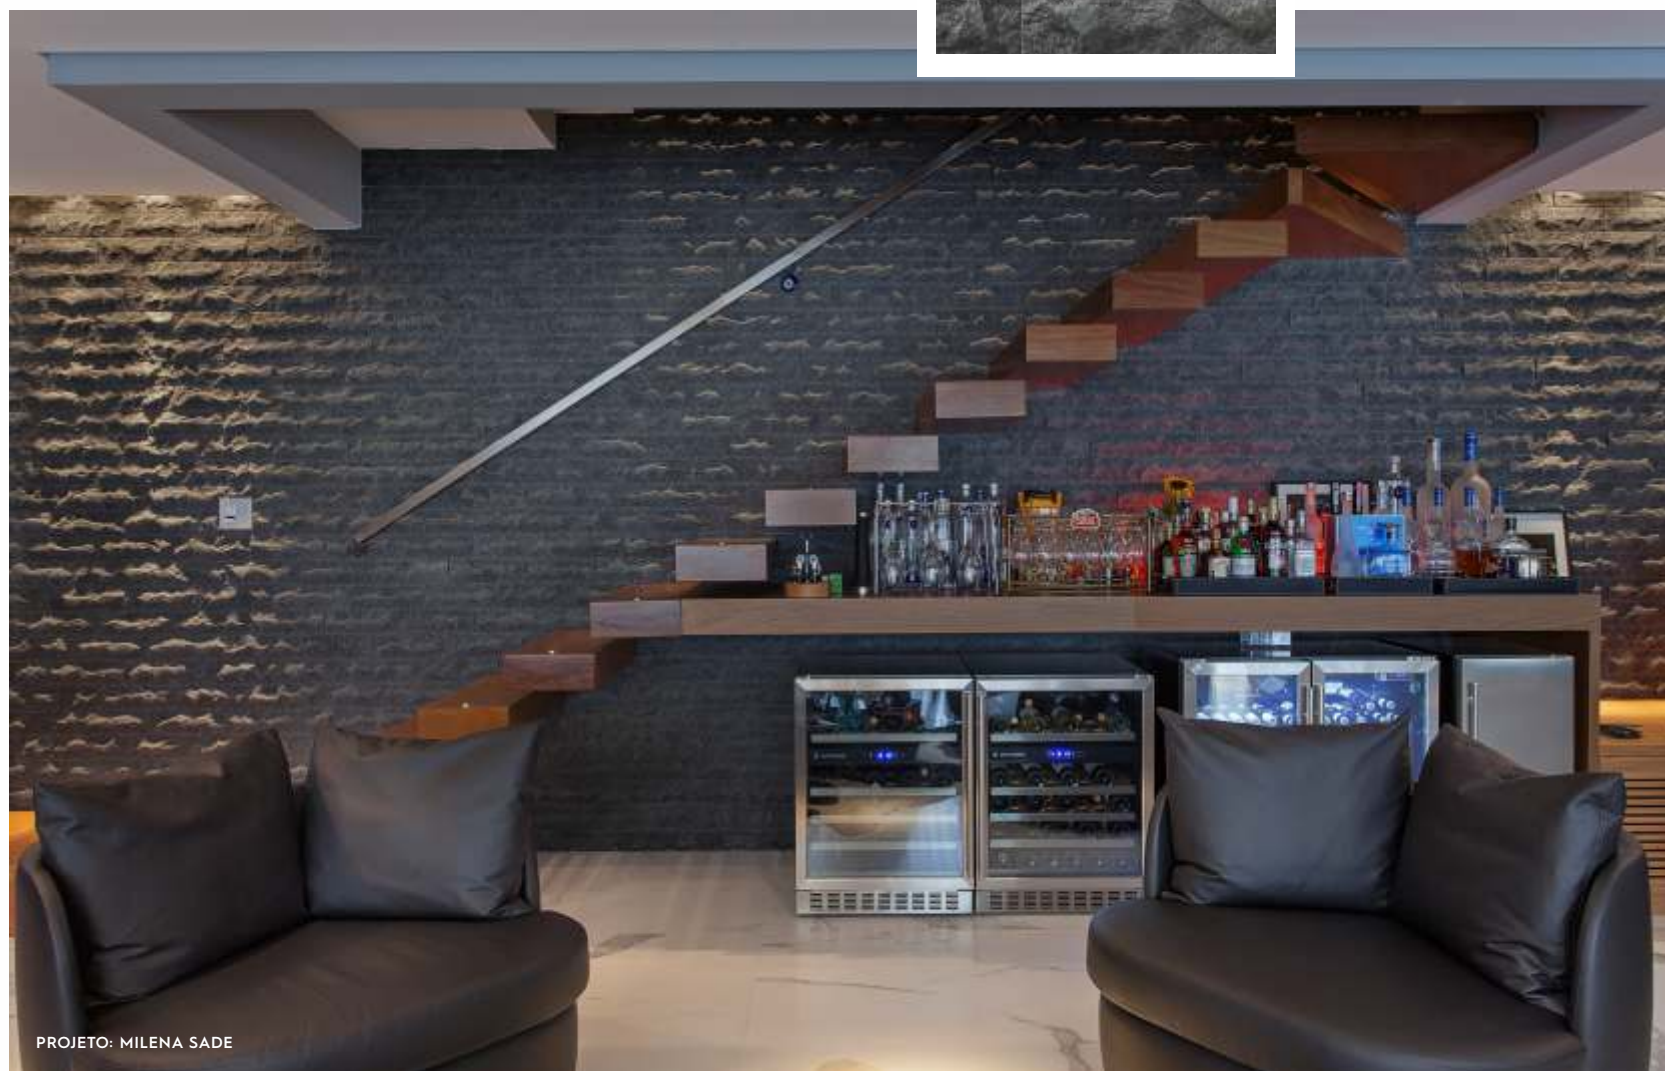

NERO ABSOLUTO ROCK FACE ANTIQUE		
CÓDIGO	ACABAMENTO	TAMANHOS DISPONÍVEIS (CM)
TNARA3010	ANTIQUÉ	30X10 10XFL

PROJETO: MILENA SADE