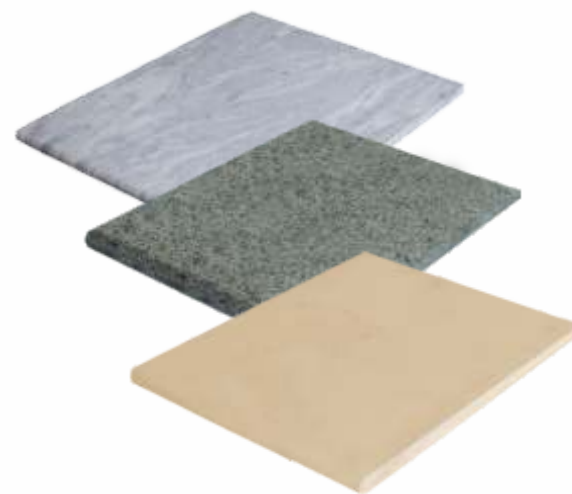

COLEÇÃO / MYKONOS

PROJETO: ANDERSON MUNIZ TATU // FOTO: ALE RODRIGUES

PROJETO: KLAM ARQUITETURA

PEDRA JADE SERRADA		
CÓDIGO	ACABAMENTO	TAMANHOS DISPONÍVEIS (CM)
PJDS1010	SERRADO	10X10 / 20X20 31,5X31,5

PROJETO: THIAGO BORGES / FOTO: ÍCARO FARIAS

BORDA PEDRA LAGUNA BOLEADA		
CÓDIGO	ACABAMENTO	TAMANHOS DISPONÍVEIS (CM)
PL5050BL	SERRADO	50X50

BORDA MAVRO BOLEADA		
CÓDIGO	ACABAMENTO	TAMANHOS DISPONÍVEIS (CM)
MV5050BM	SERRADO	50X50

BORDA CREMA SAHARA BOLEADA		
CÓDIGO	ACABAMENTO	TAMANHOS DISPONÍVEIS (CM)
CS5050BC	SERRADO	50X50