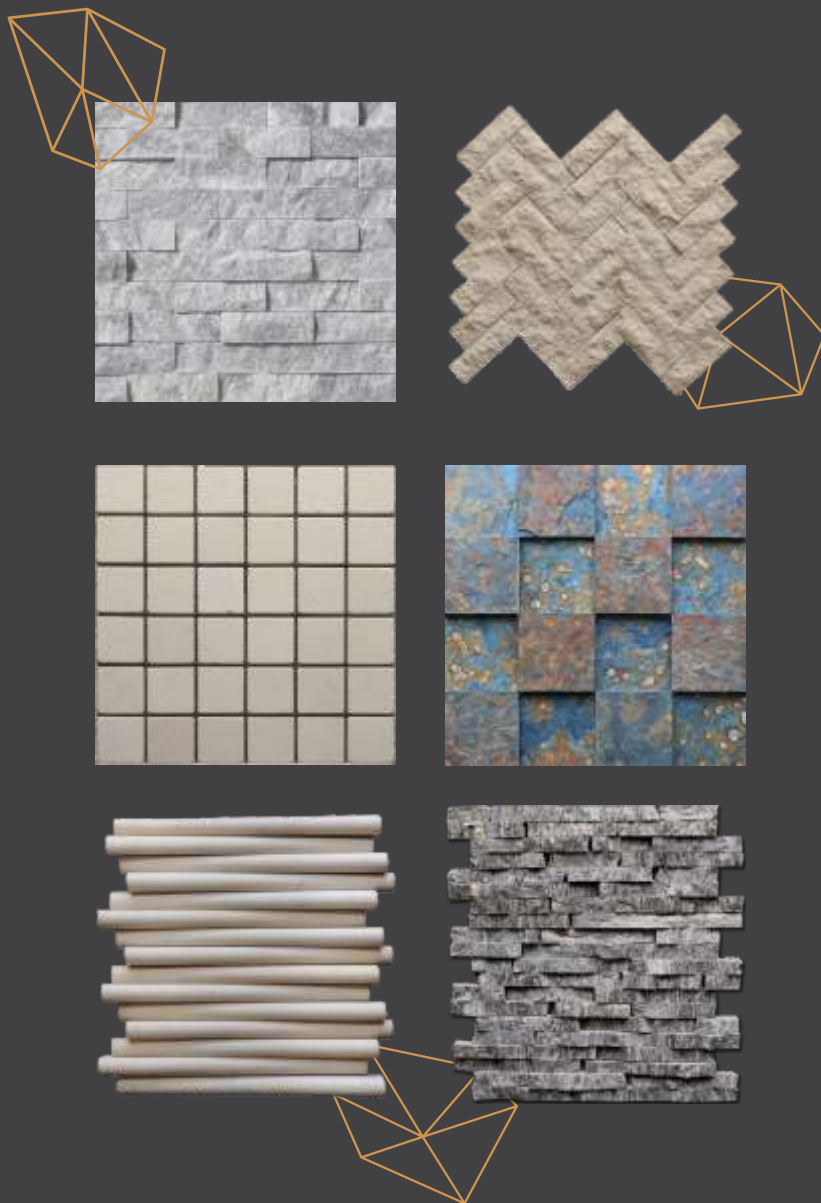

/ 5

COLEÇÃO
MOSAICOS