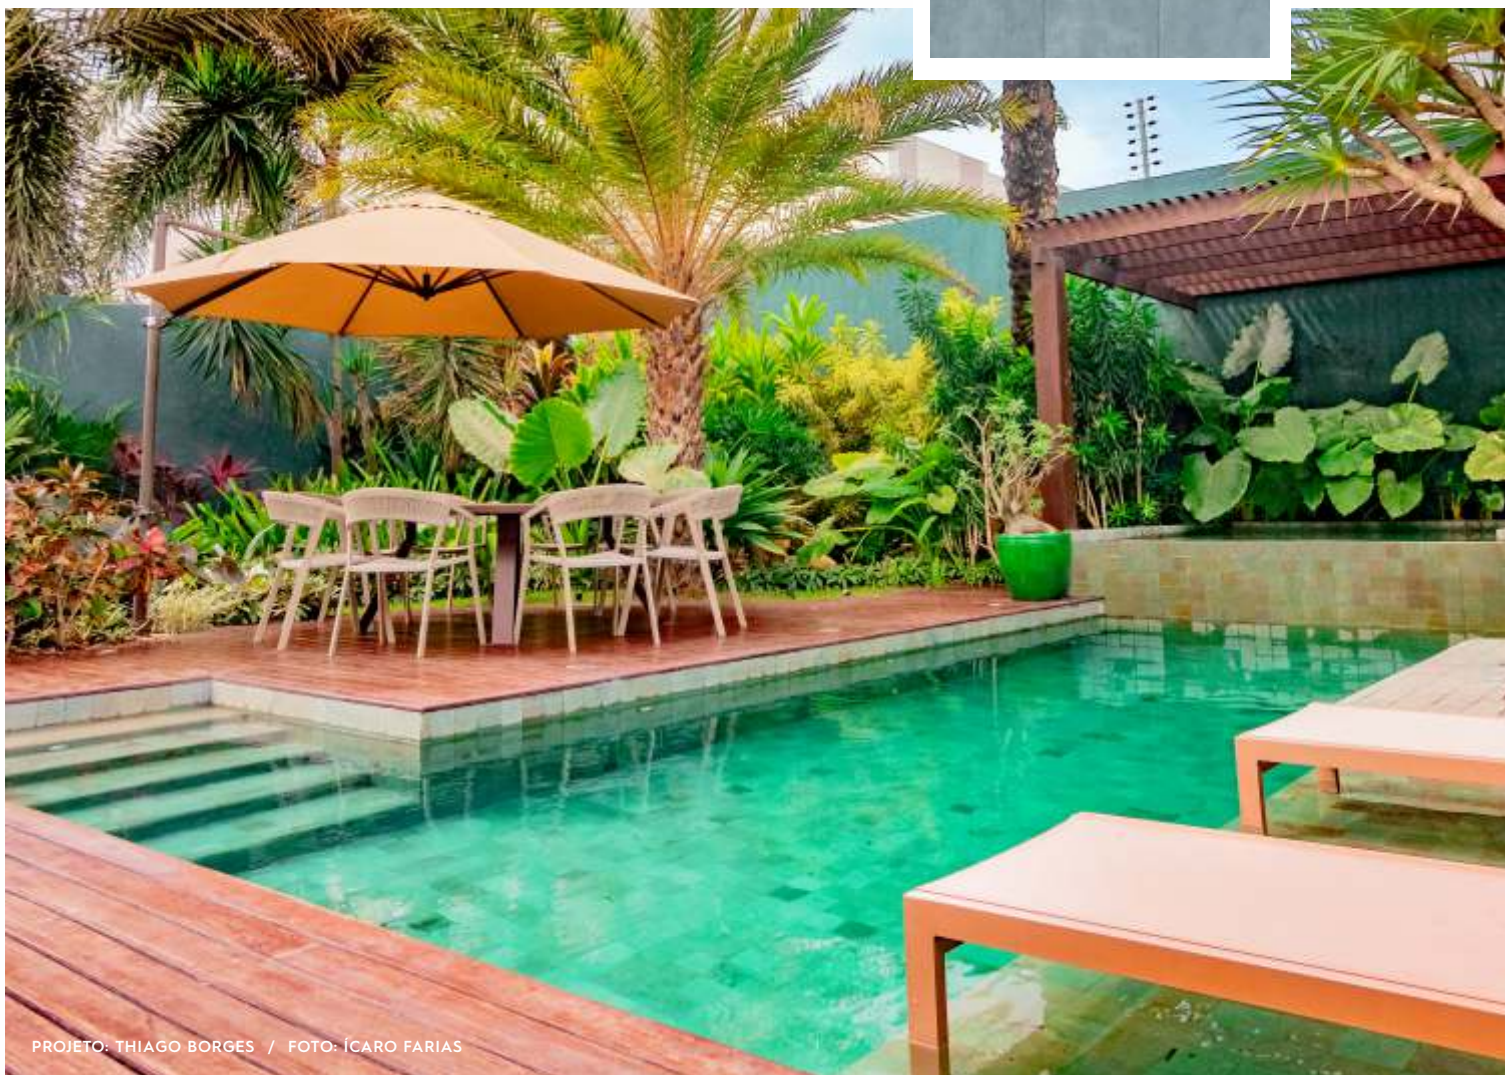

COLEÇÃO / MYKONOS

PROJETO: ANDERSON MUNIZ TATU // FOTO: ALE RODRIGUES

PROJETO: KLAM ARQUITETURA

PEDRA JADE SERRADA		
CÓDIGO	ACABAMENTO	TAMANHOS DISPONÍVEIS (CM)
PJDS1010	SERRADO	10X10 / 20X20 31,5X31,5

PROJETO: THIAGO BORGES / FOTO: ÍCARO FARIAS