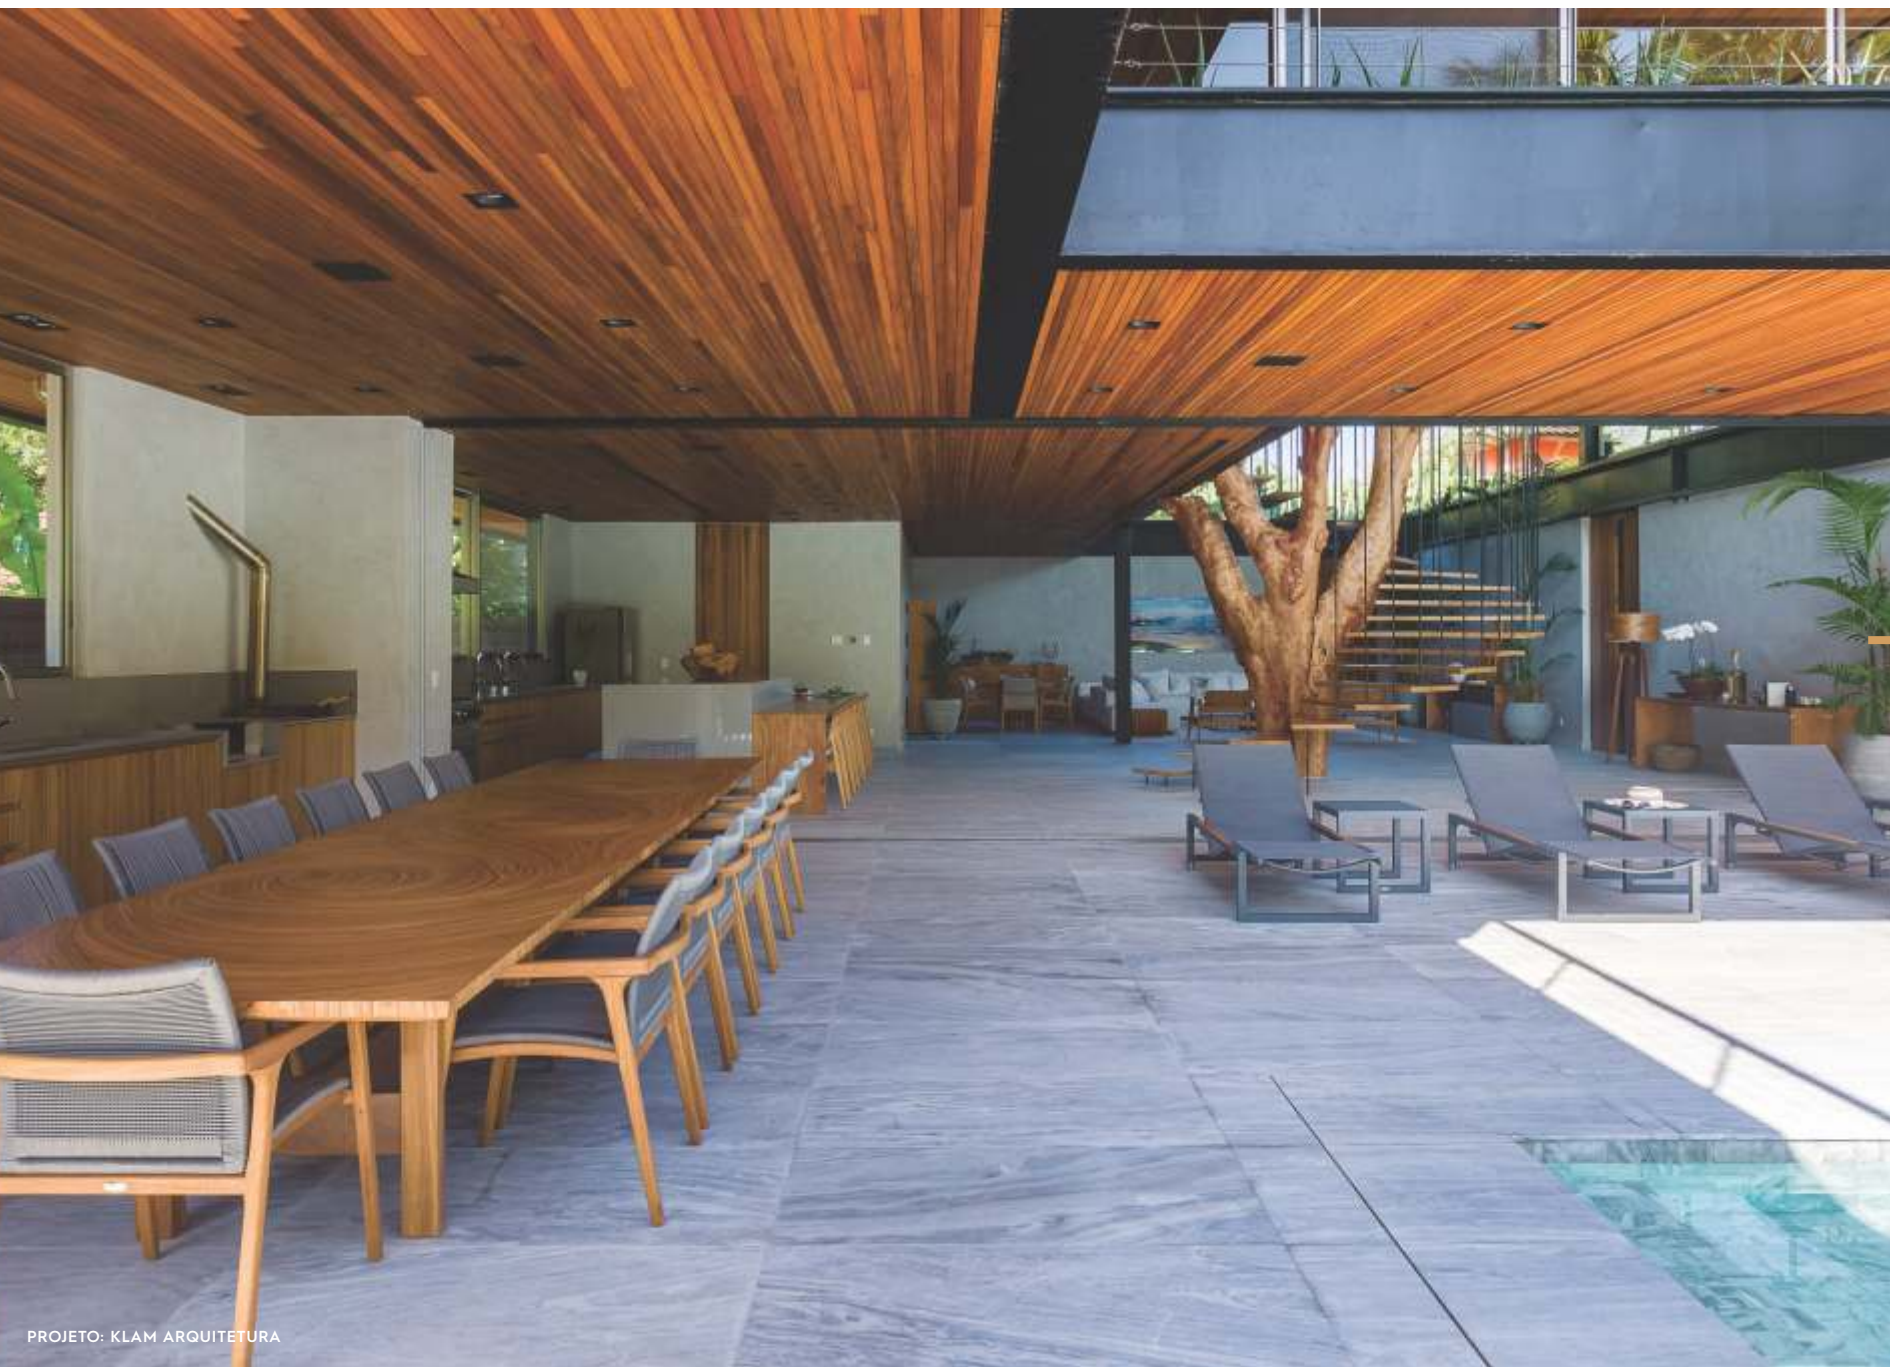

CÓDIGO	ACABAMENTO	TAMANHOS DISPONÍVEIS (CM)
GMS5050	SERRADO E CALIBRADO	50X50

PROJETO: DENISE E CÂNDIDA GLASNER

PAVISTONE PLATINUM

CÓDIGO	ACABAMENTO	TAMANHOS DISPONÍVEIS (CM)
PPL3010	SERRADO / ANTIQUE	30X10
PPL6030	SERRADO	60X30