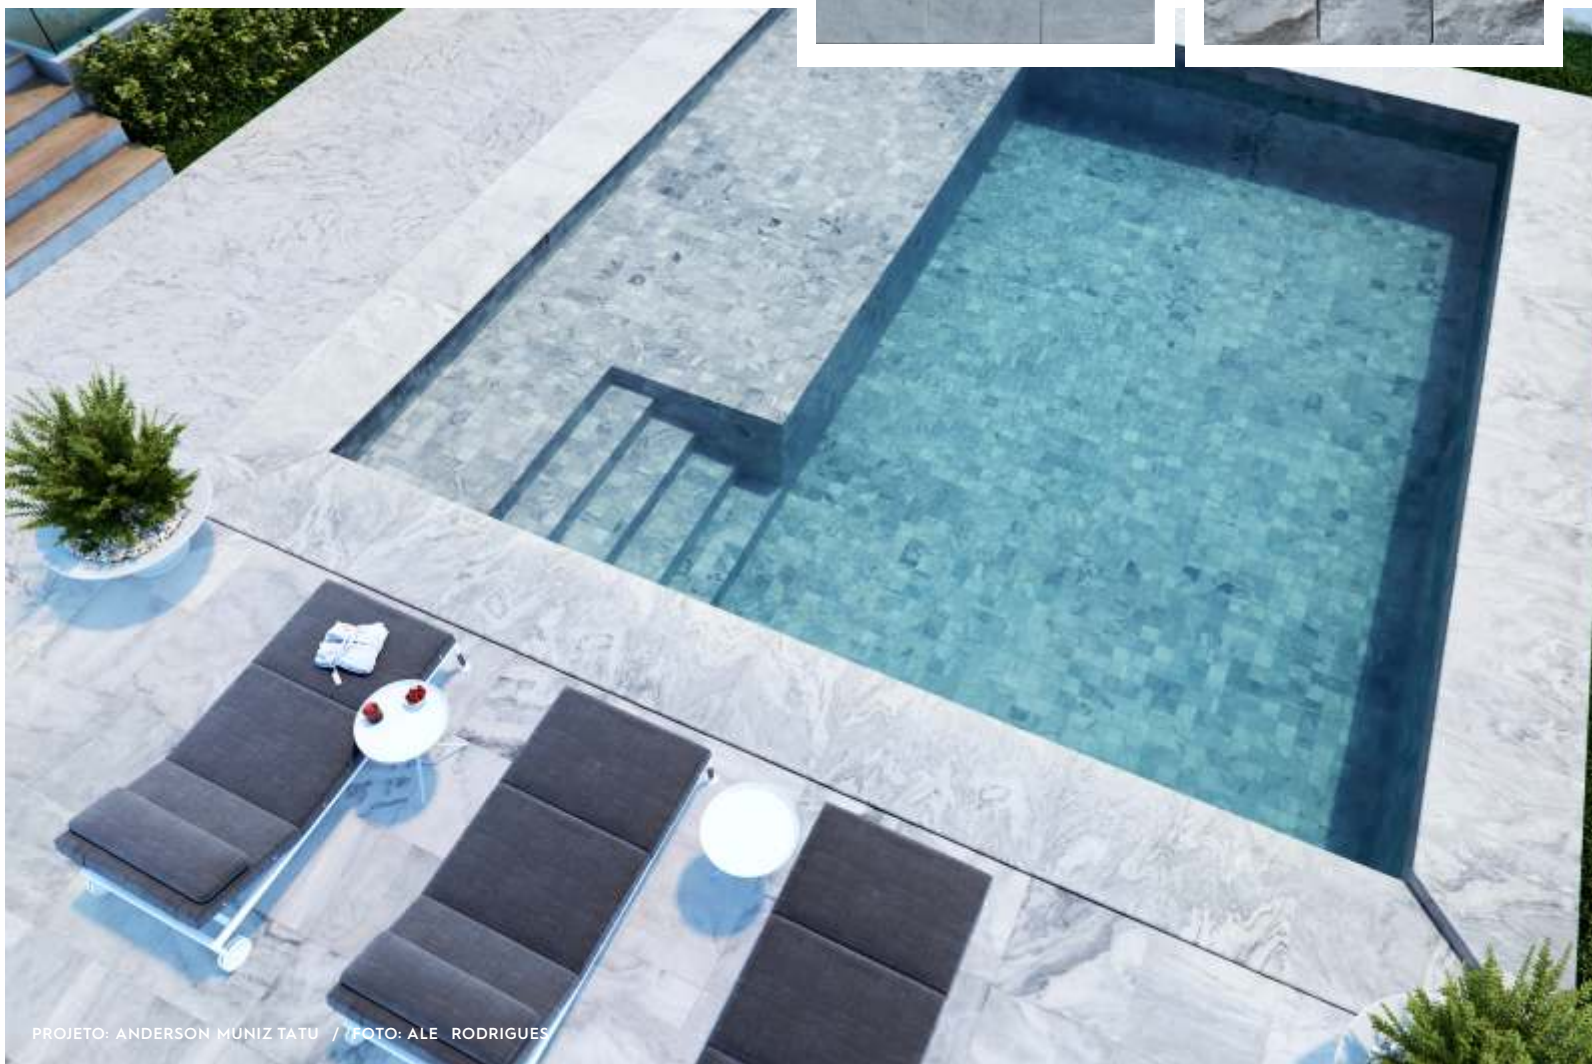

COLEÇÃO / MYKONOS