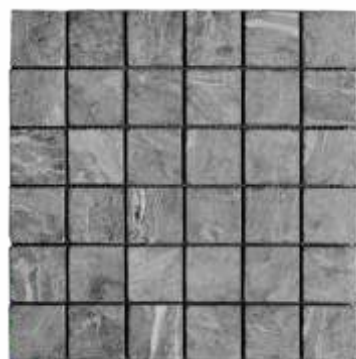

MOSAICO FIJI PLATINUM	
CÓDIGO	TAMANHOS DISPONÍVEIS (CM)
MFPL3030	30X30

MOSAICO FIJI CREMA SAHARA	
CÓDIGO	TAMANHOS DISPONÍVEIS (CM)
MFCS3030	30X30

MOSAICO FIJI CARBONE	
CÓDIGO	TAMANHOS DISPONÍVEIS (CM)
MFCB3030	30X30

MOSAICO 5X5 PLATINUM ANTIQUETELADO

CÓDIGO	TAMANHOS DISPONÍVEIS (CM)
MPLA5X5	31X31

MOSAICO 5X5 CREMA SAHARA ANTIQUE TELADO

CÓDIGO	TAMANHOS DISPONÍVEIS (CM)
MCSA5X5	31X31

MOSAICO 5X5 CARBONE ANTIQUETELADO

CÓDIGO	TAMANHOS DISPONÍVEIS (CM)
MCBA5X5	31X31