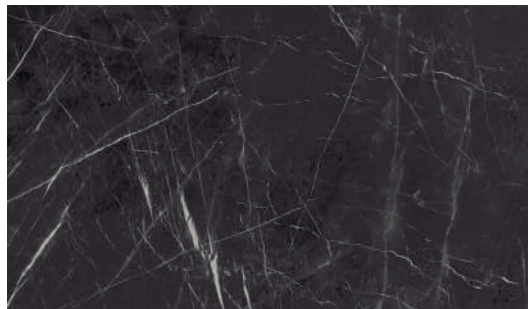

80,5 x 140cm | 32 x 55" | V2 | 9mm | Local 3
Natural | *Matt*