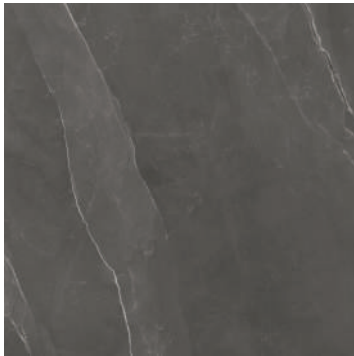

Milano

Coleção Marmo | Marmo Collection

Grafite | 92 x 92cm | 36 x 36"
V3 | 9mm | Local 3 | Natural | *Matt*