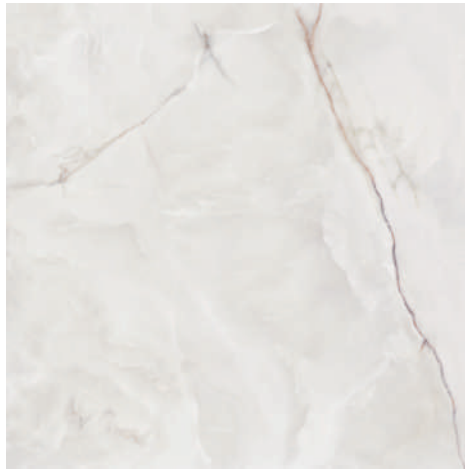

Palazzo Ducale Bianco

Coleção Marmo | Marmo Collection

Onix branco com suas nuances peroladas e veios acobreados, coloca em evidência uma linguagem finíssima repleta de requinte e sofisticação.

White onyx with pearly nuances and copper veins highlights, brings a very fine language full of refinement and sophistication.

123 x 123cm | 48 x 48" | V3 | 9mm | Local 2
Polido | *Polished*

123 x 123cm | 48 x 48" | V3 | 9mm | Local 3
Natural | *Matt*