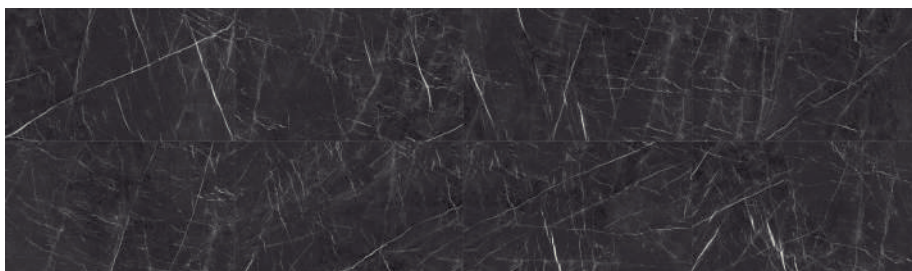

Todas variações visuais