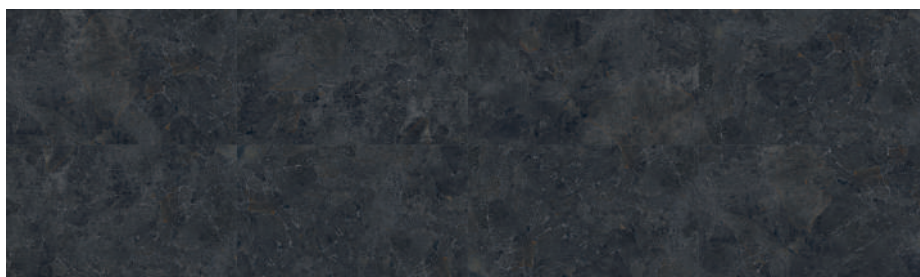

Todas variações visuais