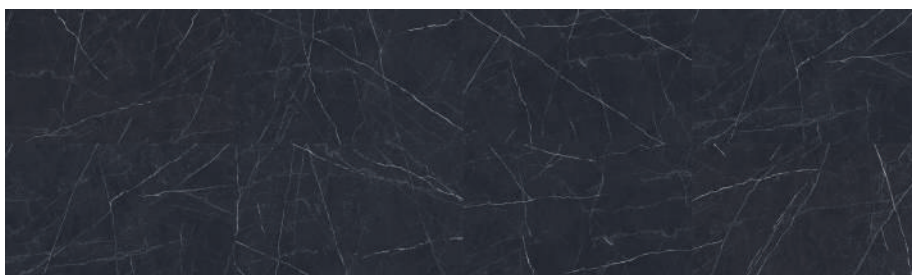

Todas variações visuais

Exclusive