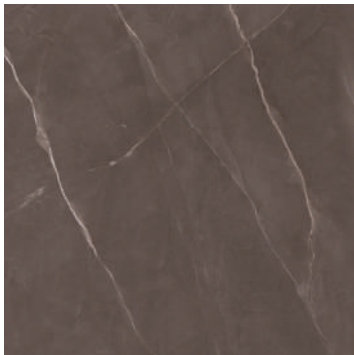

Bronze | 92 x 92cm | 36 x 36"
V3 | 9mm | Local 3 | Natural | *Matt*